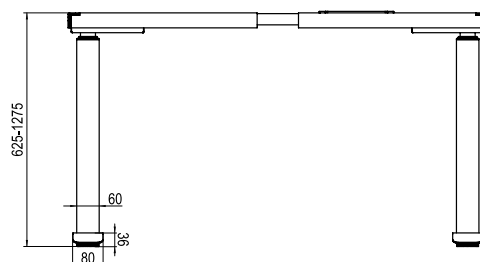

- ✓ Większe dopuszczalne **obciążenie: 120 kg**;
- ✓ Dłuższa **gwarancja: 5 lat**;
- ✓ Wbudowane **2 gniazda USB ( USB A + USB C )**;
- ✓ Funkcja **child lock**;
- ✓ Wymiary blatu: min. 700 x 1100 mm / maks. 1100 x 2200 mm (brak w zestawie);
- ✓ Certyfikaty: CE, RoHS, EN527;
- ✓ Wyprodukowano według standardów ISO: 9001; 14001; 45001.

uniwersalne zastosowanie	regulacja wysokości 625-1275 mm	regulacja szerokości 1075-1800 mm	dopuszczalne obciążenie 120 kg
pamięć wysokości dla 3 poziomów	czujnik antykolizyjny	USB A USB C	2 silniki gwarantują stabilną pracę
kolumny 3-segmentowe prostokątne	moc wejściowa 110-230V	maksymalna prędkość 40 mm/s	przetestowano na 80 000 cykli
	child lock	5 lat gwarancji	