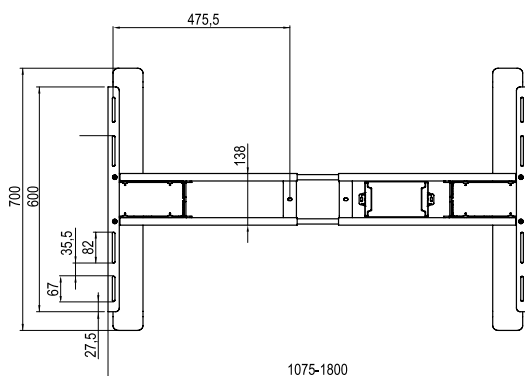

- ✓ Większe dopuszczalne **obciążenie: 120 kg**;
- ✓ Dłuższa **gwarancja: 5 lat**;
- ✓ Wbudowane **2 gniazda USB ( USB A + USB C )**;
- ✓ Funkcja **child lock**;
- ✓ Wymiary blatu: min. 700 x 1100 mm / maks. 1100 x 2200 mm (brak w zestawie);
- ✓ Certyfikaty: CE, RoHS, EN527;
- ✓ Wyprodukowano według standardów ISO: 9001; 14001; 45001.

uniwersalne zastosowanie	regulacja wysokości 625-1275 mm	regulacja szerokości 1075-1800 mm	dopuszczalne obciążenie 120 kg
pamięć wysokości dla 3 poziomów	czujnik antykolizyjny	USB A USB C	2 silniki gwarantują stabilną pracę
kolumny 3-segmentowe prostokątne	moc wejściowa 110-230V	maksymalna prędkość 40 mm/s	przetestowano na 80 000 cykli
	child lock	5 lat gwarancji	